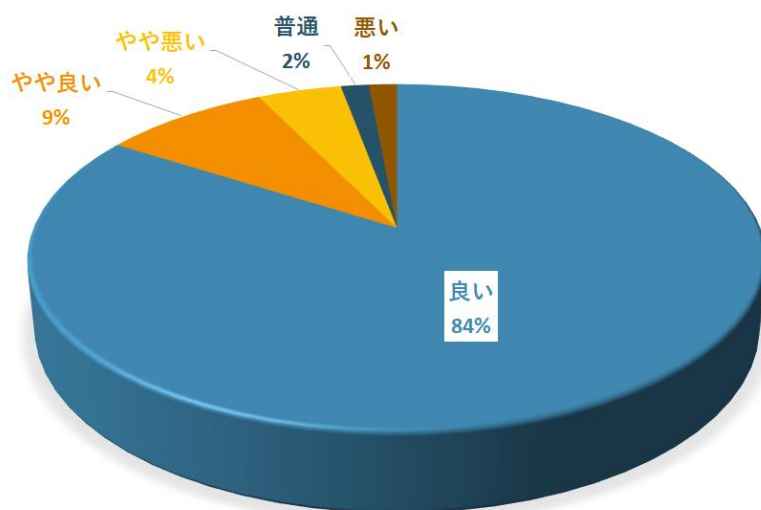

## 令和2年度共同研究に関するアンケート

秋田県産業技術センター 共同研究推進部

回答率：63%（回答者数：70、調査対象者数：112）

問：当センターとの共同研究を、これまで何回実施しましたか？

問：令和2年度実施の共同研究の成果にどれほど満足していますか？

問：担当したセンターの職員について、対応（接遇含む）を評価ください。

問：今後も当センターと共同研究を実施したいと思いますか？

アンケートのご回答にご協力いただきありがとうございました。  
今回いただいたご意見をもとに、業務改善を進めてまいります。