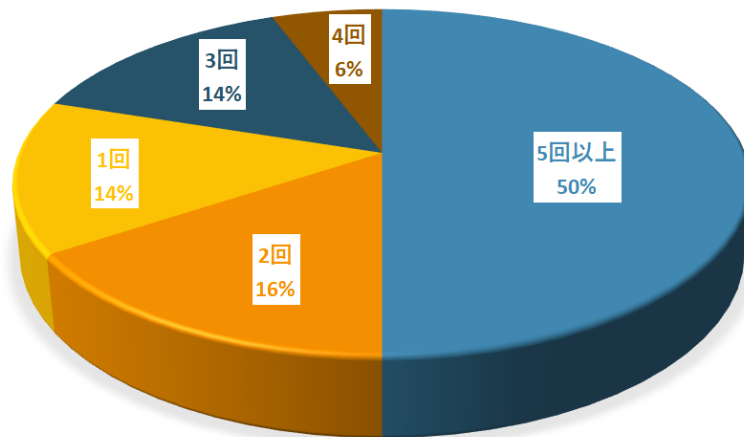

## 令和2年度共同研究に関するアンケート

秋田県産業技術センター 共同研究推進部

回答率：63%（回答者数：70、調査対象者数：112）

問：当センターとの共同研究を、これまで何回実施しましたか？

問：令和2年度実施の共同研究の成果にどれほど満足していますか？

問：担当したセンターの職員について、対応（接遇含む）を評価ください。

問：今後も当センターと共同研究を実施したいと思いますか？

アンケートのご回答にご協力いただきありがとうございました。  
今回いただいたご意見をもとに、業務改善を進めてまいります。