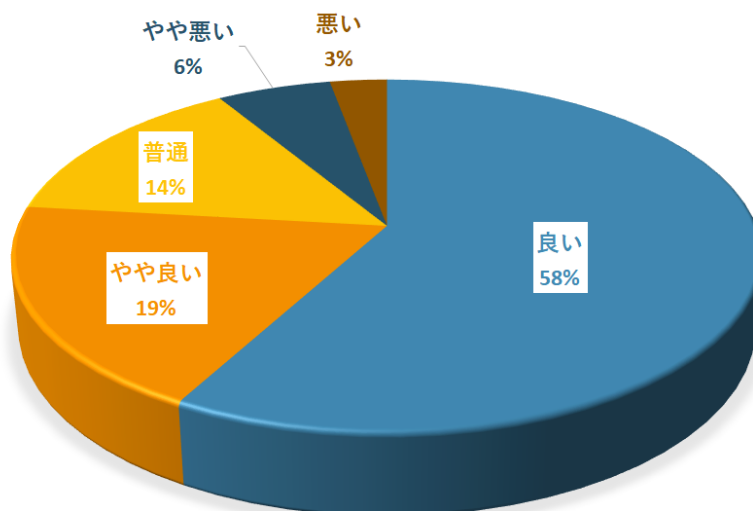

## 令和2年度共同研究に関するアンケート

秋田県産業技術センター 共同研究推進部

回答率：63%（回答者数：70、調査対象者数：112）

問：当センターとの共同研究を、これまで何回実施しましたか？

問：令和2年度実施の共同研究の成果にどれほど満足していますか？

問：担当したセンターの職員について、対応（接遇含む）を評価ください。

問：今後も当センターと共同研究を実施したいと思いますか？

アンケートのご回答にご協力いただきありがとうございました。  
今回いただいたご意見をもとに、業務改善を進めてまいります。