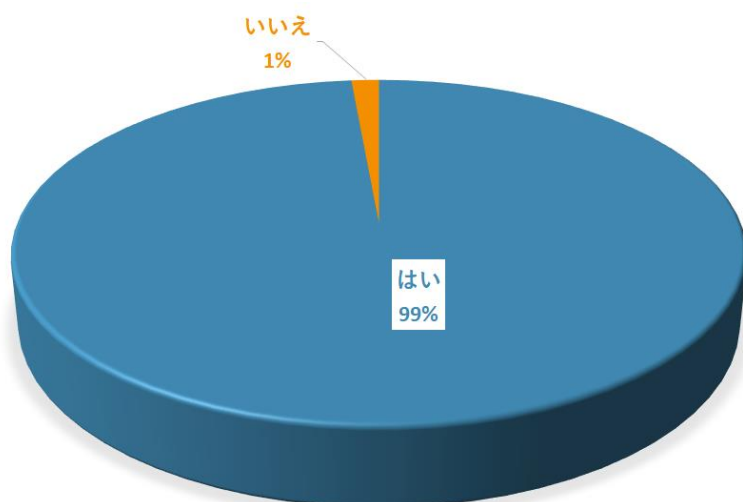

## 令和2年度共同研究に関するアンケート

秋田県産業技術センター 共同研究推進部

回答率：63%（回答者数：70、調査対象者数：112）

問：当センターとの共同研究を、これまで何回実施しましたか？

問：令和2年度実施の共同研究の成果にどれほど満足していますか？

問：担当したセンターの職員について、対応（接遇含む）を評価ください。

問：今後も当センターと共同研究を実施したいと思いますか？

アンケートのご回答にご協力いただきありがとうございました。  
今回いただいたご意見をもとに、業務改善を進めてまいります。